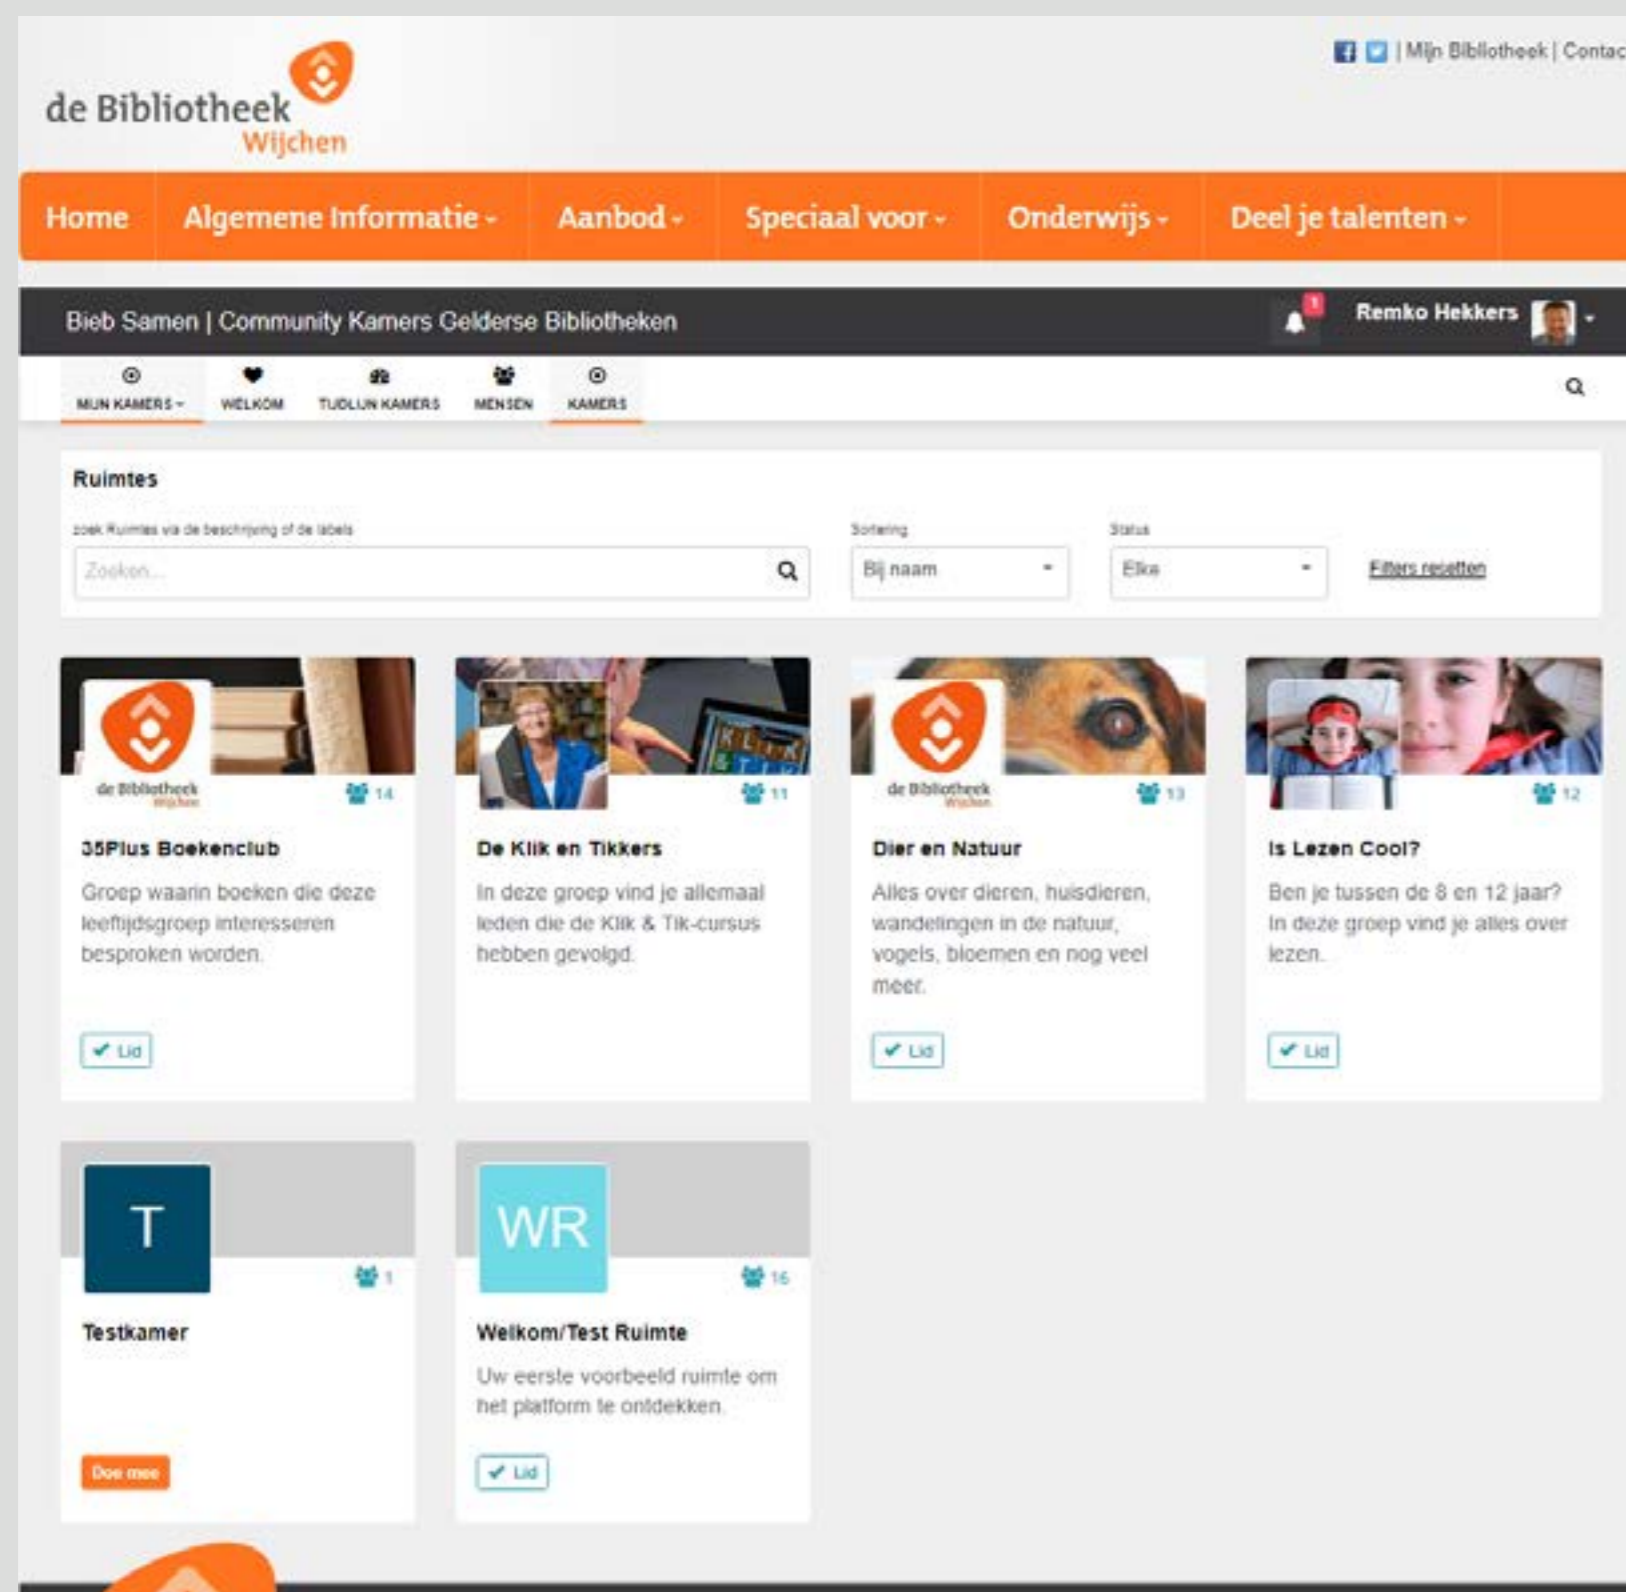

WebShare Community (pilot)